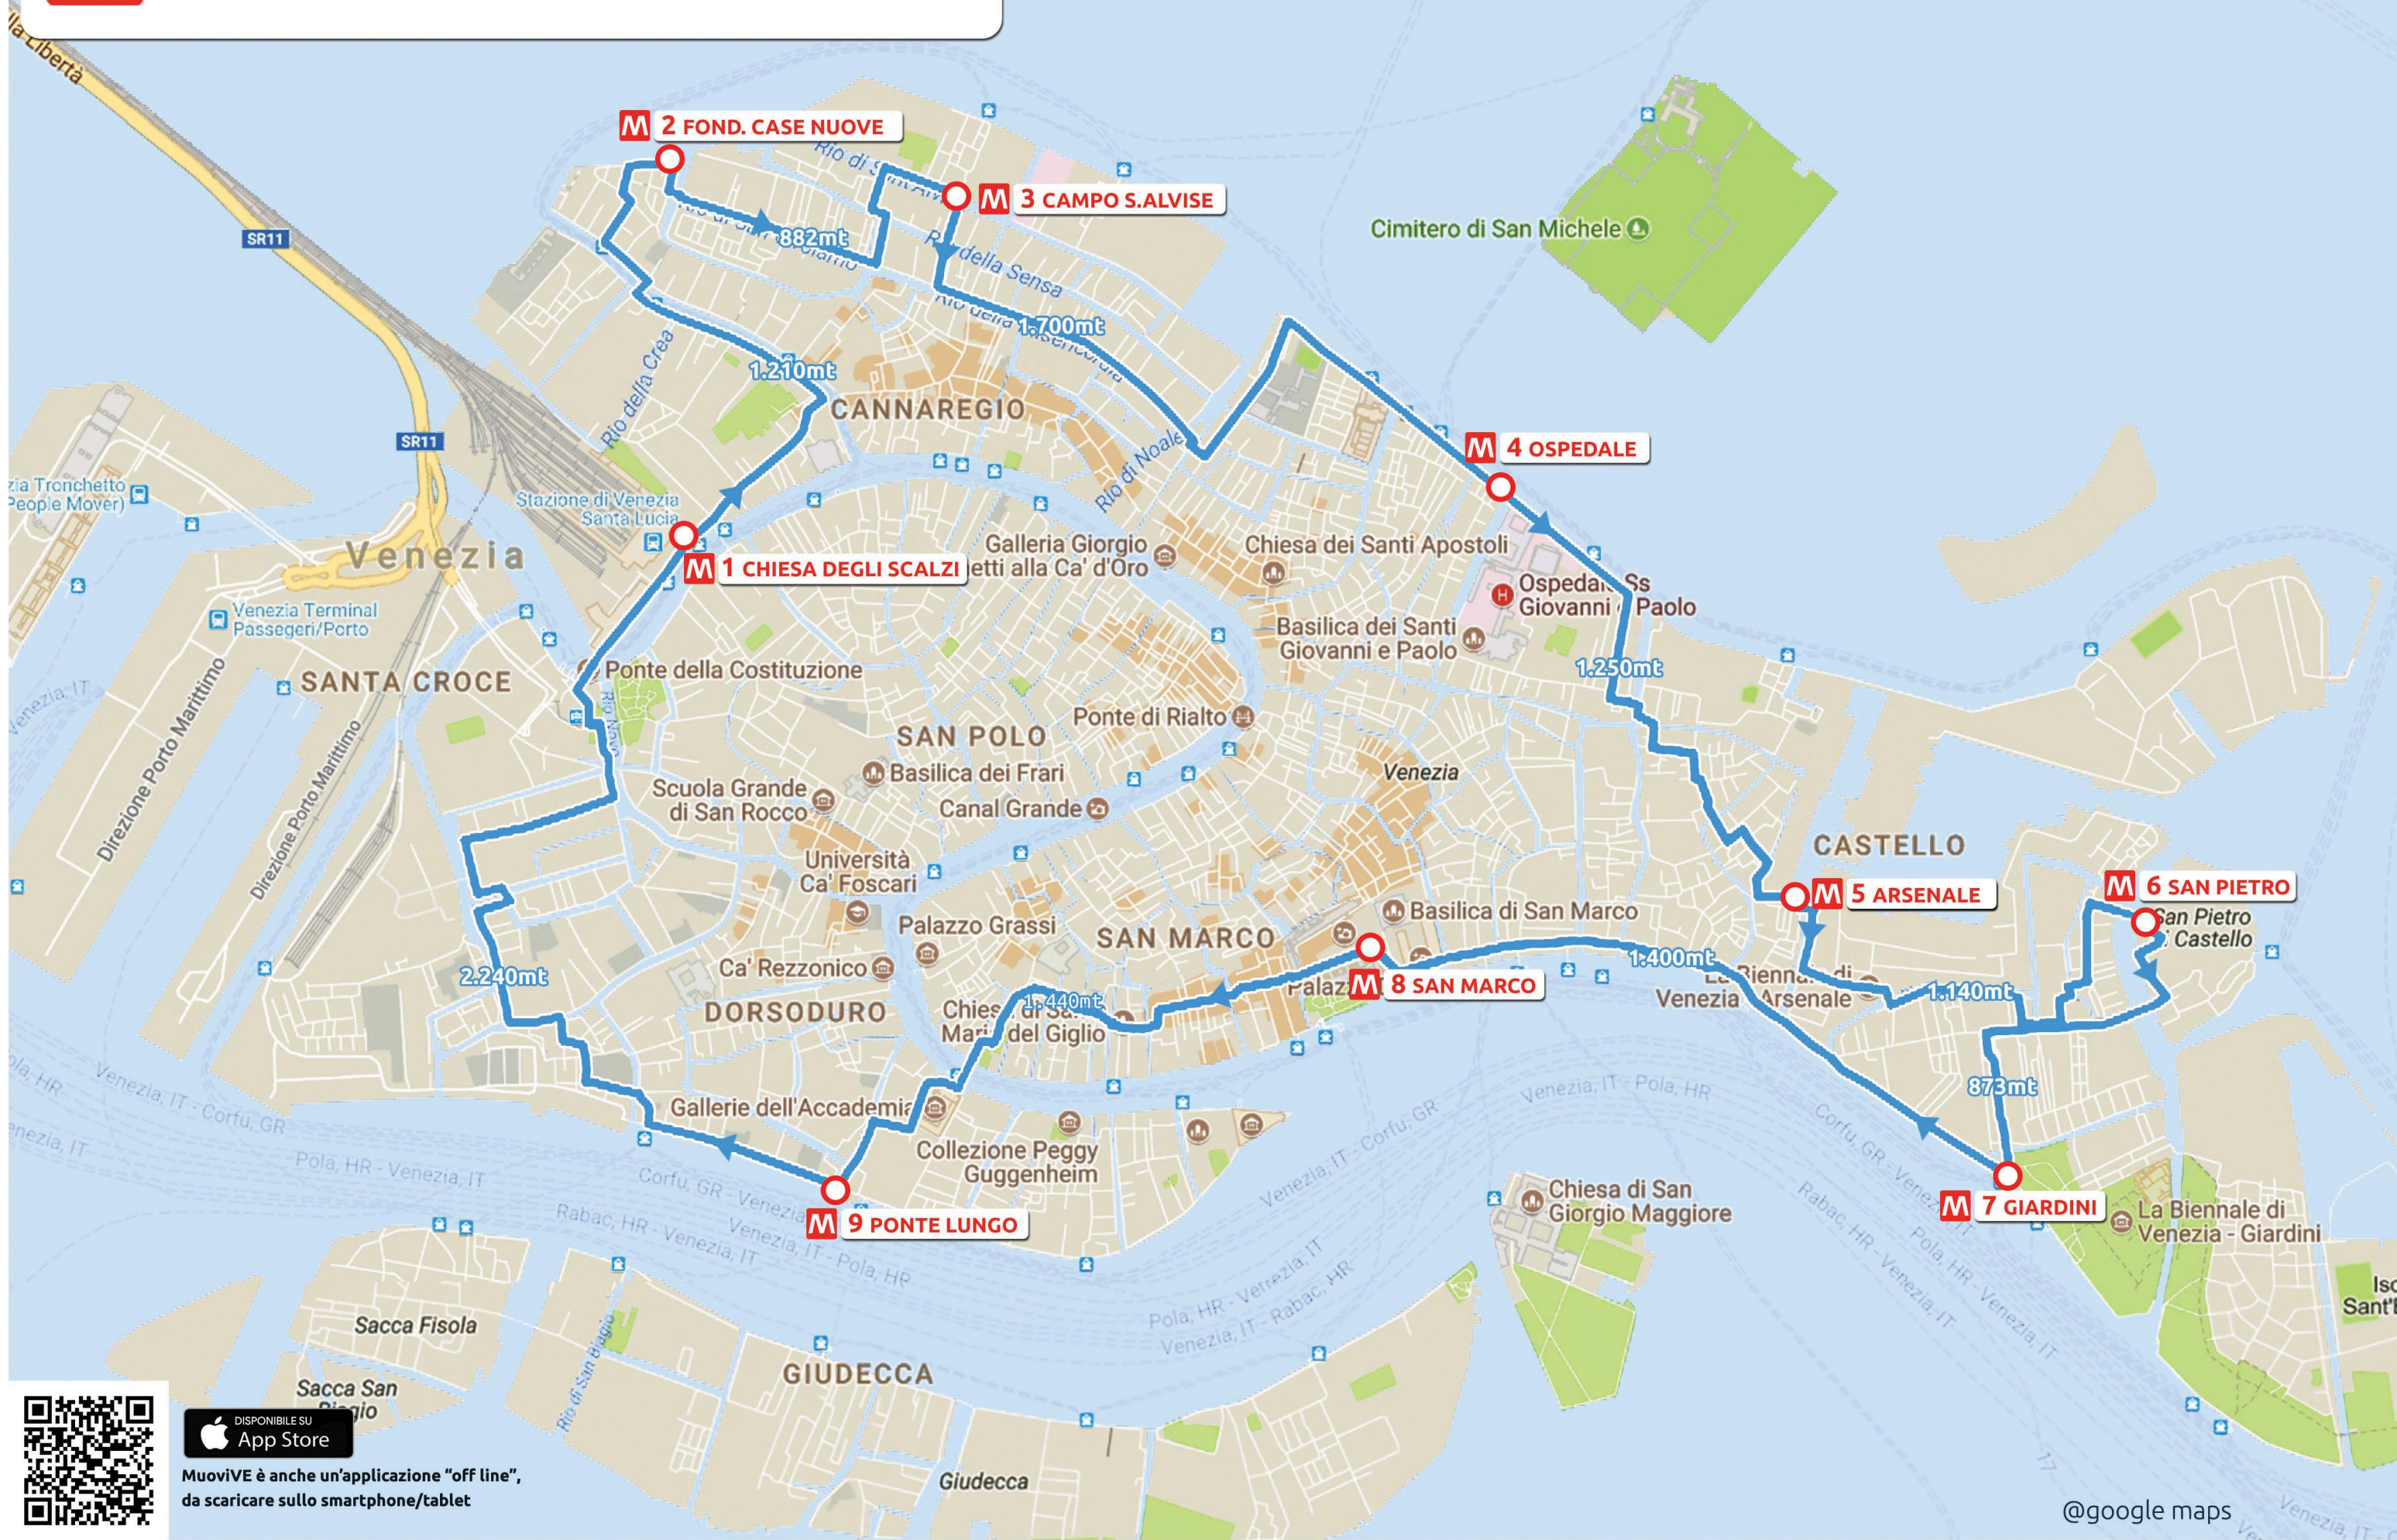

MuoviVE metropolitana urbana pedonale di 12km

DISPONIBILE SU
 App Store

MuoviVE è anche un'applicazione "off line",
da scaricare sullo smartphone/tablet