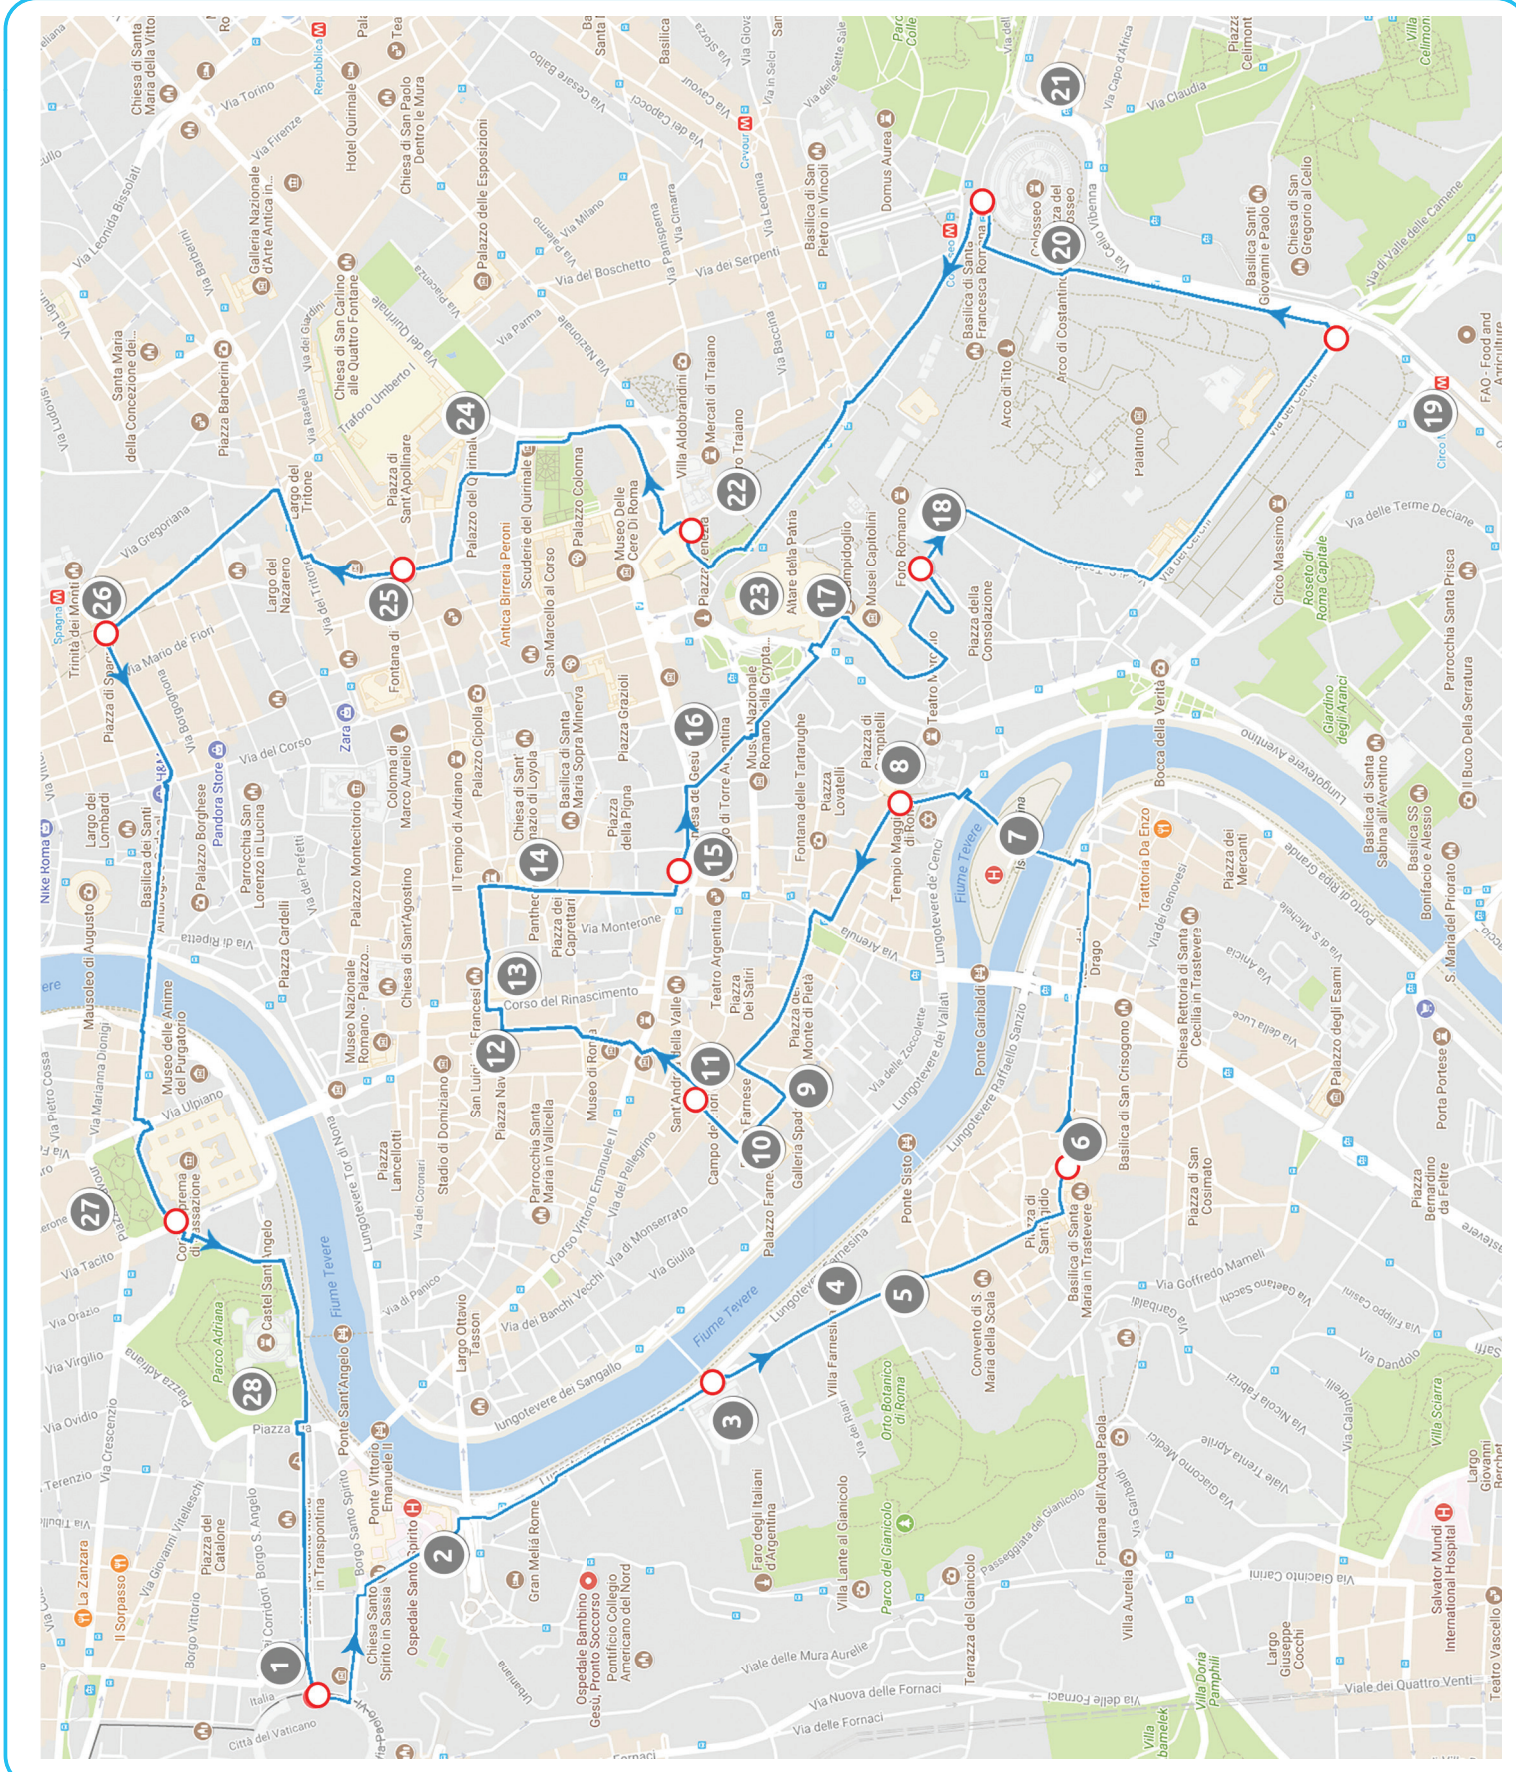

LEGENDA

1. 1 PIAZZA PAPA PIO XII
2. 2 PORTA SANTO SPIRITO
3. 3 CASA CIRCONDARIALE REGINA COELI
4. 4 VILLA FARNESINA
5. 5 PORTA SETTIMIANA
6. 6 PIAZZA DI SANTA MARIA IN TRASTEVERE
7. 7 ISOLA TIBERINA
8. 8 PORTICO D'OTTAVIA
9. 9 PALAZZO SPADA
10. 10 PIAZZA FARNESE
11. 11 PIAZZA CAMPO DE' FIORI
12. 12 PIAZZA NAVONA
13. 13 PALAZZO MADAMA
14. 14 PANTHEON
15. 15 LARGO DI TORRE ARGENTINA
16. 16 CHIESA DEL GESU'
17. 17 CAMPIDOGLIO
18. 18 FORO ROMANO
19. 19 CIRCO MASSIMO
20. 20 ARCO DI COSTANTINO
21. 21 COLOSSEO
22. 22 FORO DI TRAIANO
23. 23 ALTARE DELLA PATRIA
24. 24 PALAZZO DEL QUIRINALE
25. 25 FONTANA DI TREVI
26. 26 PIAZZA DI SPAGNA
27. 27 PIAZZA CAVOUR
28. 28 CASTEL SANT'ANGELO

TEMPI PROGRESSIVI E PARZIALI

STAZIONE	VELOCITÀ DI PASSO IN RESA SALUTE (KM/ORA)											
	4.5	5	5.5	6	6.5	7	7.5	8	8.5	9	9.5	10
M1 PIAZZA PAPA PIO XII	0.00	0.00	0.00	0.00	0.00	0.00	0.00	0.00	0.00	0.00	0.00	0.00
M2 CASA CIRCONDARIALE REGINA COELI	14.16	14.16	12.50	11.40	10.42	9.53	9.10	8.34	8.01	7.33	7.08	6.45
M3 PIAZZA SANTA MARIA IN TRASTEVERE	25.15	10.59	22.44	9.53	20.40	8.59	18.56	8.14	17.29	7.36	16.14	15.09
M4 PORTICO D'OTTAVIA	38.35	13.20	34.44	12.00	31.34	10.55	28.56	10.00	26.43	9.14	24.48	8.34
M5 CAMPO DEI FIORI	51.24	12.49	46.16	11.32	42.03	10.29	38.33	9.37	35.35	8.52	33.03	8.14
M6 LARGO DI TORRE ARGENTINA	16.44	15.20	10.04	13.48	54.36	12.33	50.03	11.30	46.12	10.37	42.54	9.51
M7 FORO ROMANO	123.08	16.24	114.49	14.46	18.01	13.25	12.21	12.18	57.33	11.21	53.27	10.33
M8 CIRCO MASSIMO	137.32	14.24	127.47	12.58	119.48	11.47	113.09	10.48	17.31	9.58	12.42	9.15
M9 COLOSSEO	147.57	10.25	137.09	9.22	128.19	8.31	120.58	7.49	114.44	7.13	19.24	6.42
M10 FORO TRAIANO	20.52	12.55	148.47	11.38	138.53	10.34	130.39	9.41	123.41	8.57	117.42	8.18
M11 FONTANA DI TREVI	212.40	11.48	159.24	10.37	148.33	9.39	139.30	8.51	131.51	8.10	125.17	7.35
M12 PIAZZA DI SPAGNA	222.48	10.08	28.31	9.07	156.50	8.17	147.06	7.36	138.52	7.01	131.48	6.31
M13 PIAZZA CAVOUR	238.48	16.00	222.55	14.24	29.56	13.05	159.06	12.00	149.56	11.05	142.05	10.17
M1	253.20	14.32	236.00	13.05	221.49	11.53	210.00	10.54	200.00	10.04	151.26	9.21
TOT. PARZ.	13.000	2.53.20	2.36.00	2.21.49	2.10.00	2.00.00	1.51.26	1.44.00	1.37.30	1.31.46	1.26.40	1.22.06
TOT.	13.000	2.53.20	2.36.00	2.21.49	2.10.00	2.00.00	1.51.26	1.44.00	1.37.30	1.31.46	1.26.40	1.22.06
totali mt.	13.000	2.53.20	2.36.00	2.21.49	2.10.00	2.00.00	1.51.26	1.44.00	1.37.30	1.31.46	1.26.40	1.22.06