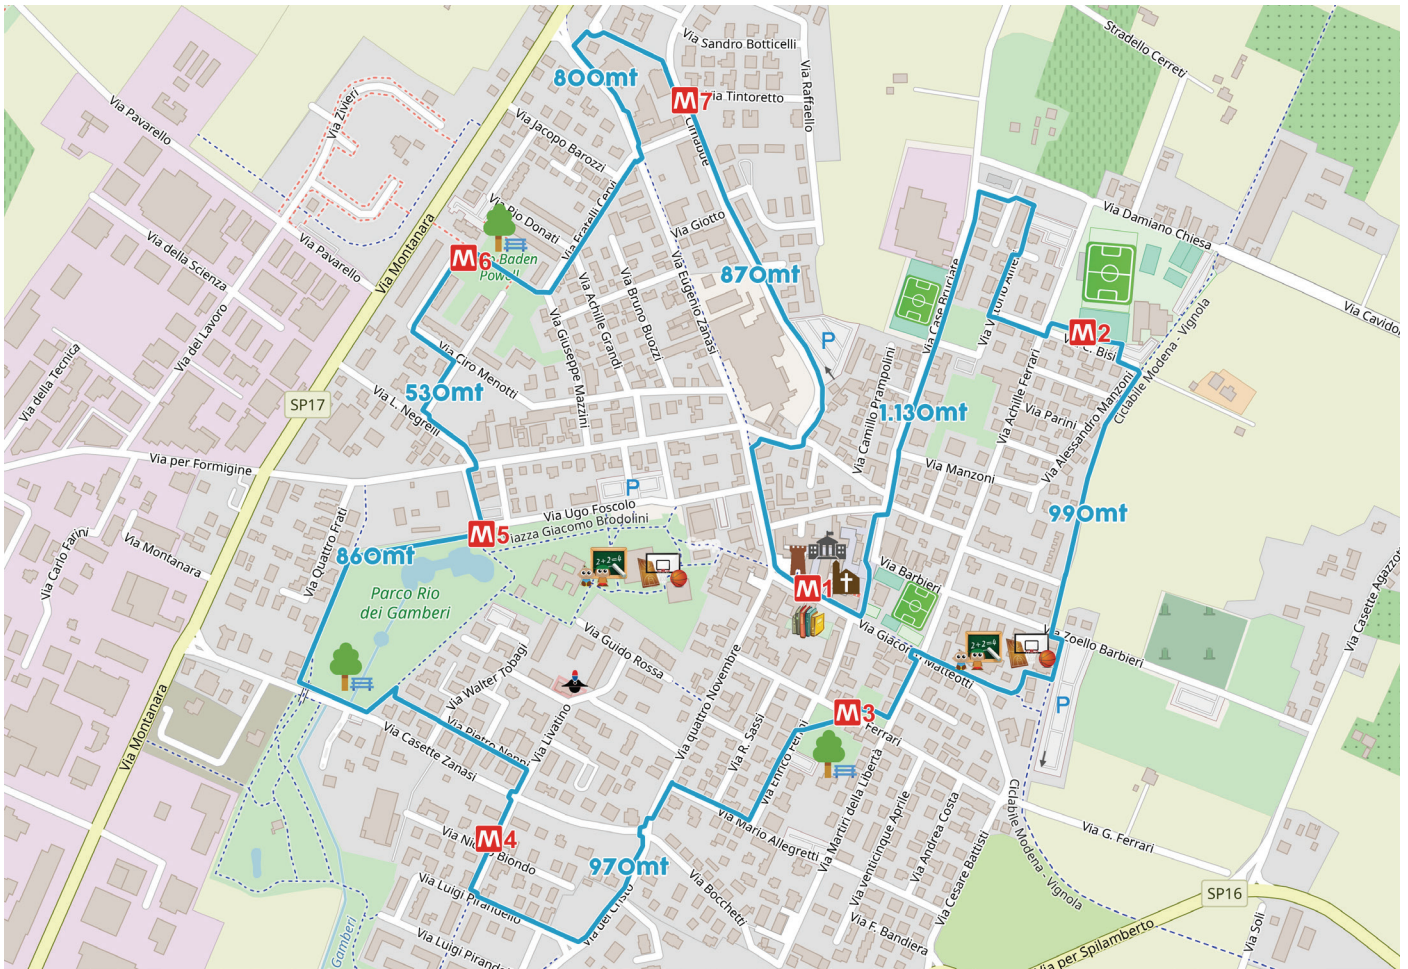

MuoviCASTELNUOVO

MuoviCASTELNUOVO (Castelnuovo Rangone)

lunghezza del passo medio in camminata a 5 km/ora **80** cm

METRO STAZIONE	DIST. MT TOT.	DIST. MT PARZ.	PASSI PARZ.	N°	vel.												
					1	2	3	4	5	6	7	8	9	10	11	12	
					km/ora	km/ora	km/ora	km/ora	km/ora	km/ora	km/ora	km/ora	km/ora	km/ora	km/ora	km/ora	km/ora
M1 MAIALINO	0	0	0	M1	0.00	0.00	0.00	0.00	0.00	0.00	0.00	0.00	0.00	0.00	0.00	0.00	M1
M2 CENTRO SPORTIVO	1.109	1.109	1386	M2	14.47	13.18	12.06	11.05	10.14	9.30	8.52	8.19	7.50	7.24	7.00	6.39	M2
M3 GIOVANE HOLDEN	2.099	990	1238	M3	27.59	25.11	22.54	20.59	19.23	17.59	16.48	15.45	14.49	14.00	13.15	12.36	M3
M4 VIA GIOBERTI	3.064	965	1206	M4	40.51	36.46	33.26	30.38	28.17	26.16	24.31	22.59	21.38	20.26	19.21	18.23	M4
M5 RIO GAMBERI	3.921	857	1071	M5	52.17	47.03	42.46	39.13	36.12	33.37	31.22	29.24	27.41	26.08	24.46	23.32	M5
M6 PEEP	4.454	533	666	M6	59.23	53.27	48.35	44.32	41.07	38.11	35.38	33.24	31.26	29.42	28.08	26.43	M6
M7 PICASSO	5.467	1.013	1266	M7	1.12.54	1.5.36	59.38	54.40	50.28	46.52	43.44	41.00	38.35	36.27	34.32	32.48	M7
M1	6.273	806	1008	M1	1.23.38	1.15.17	1.8.26	1.2.44	57.54	53.46	50.11	47.03	44.17	41.49	39.37	37.38	M1

distanza totali mt. **6.273** 7841 **1.23.38 1.15.17 1.8.26 1.2.44 57.54 53.46 50.11 47.03 44.17 41.49 39.37 37.38**